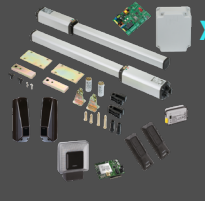

KIT PORTAIL BATTANT LEADER KIT CONNECTÉ

Automatisme électromécanique ⚡230V

X2

RÉFÉRENCE :
DUOLEADER.CO

Prix € H.T. (hors Eco-p EEE)

3.576,00

0,14€ H.T Eco-p en sus